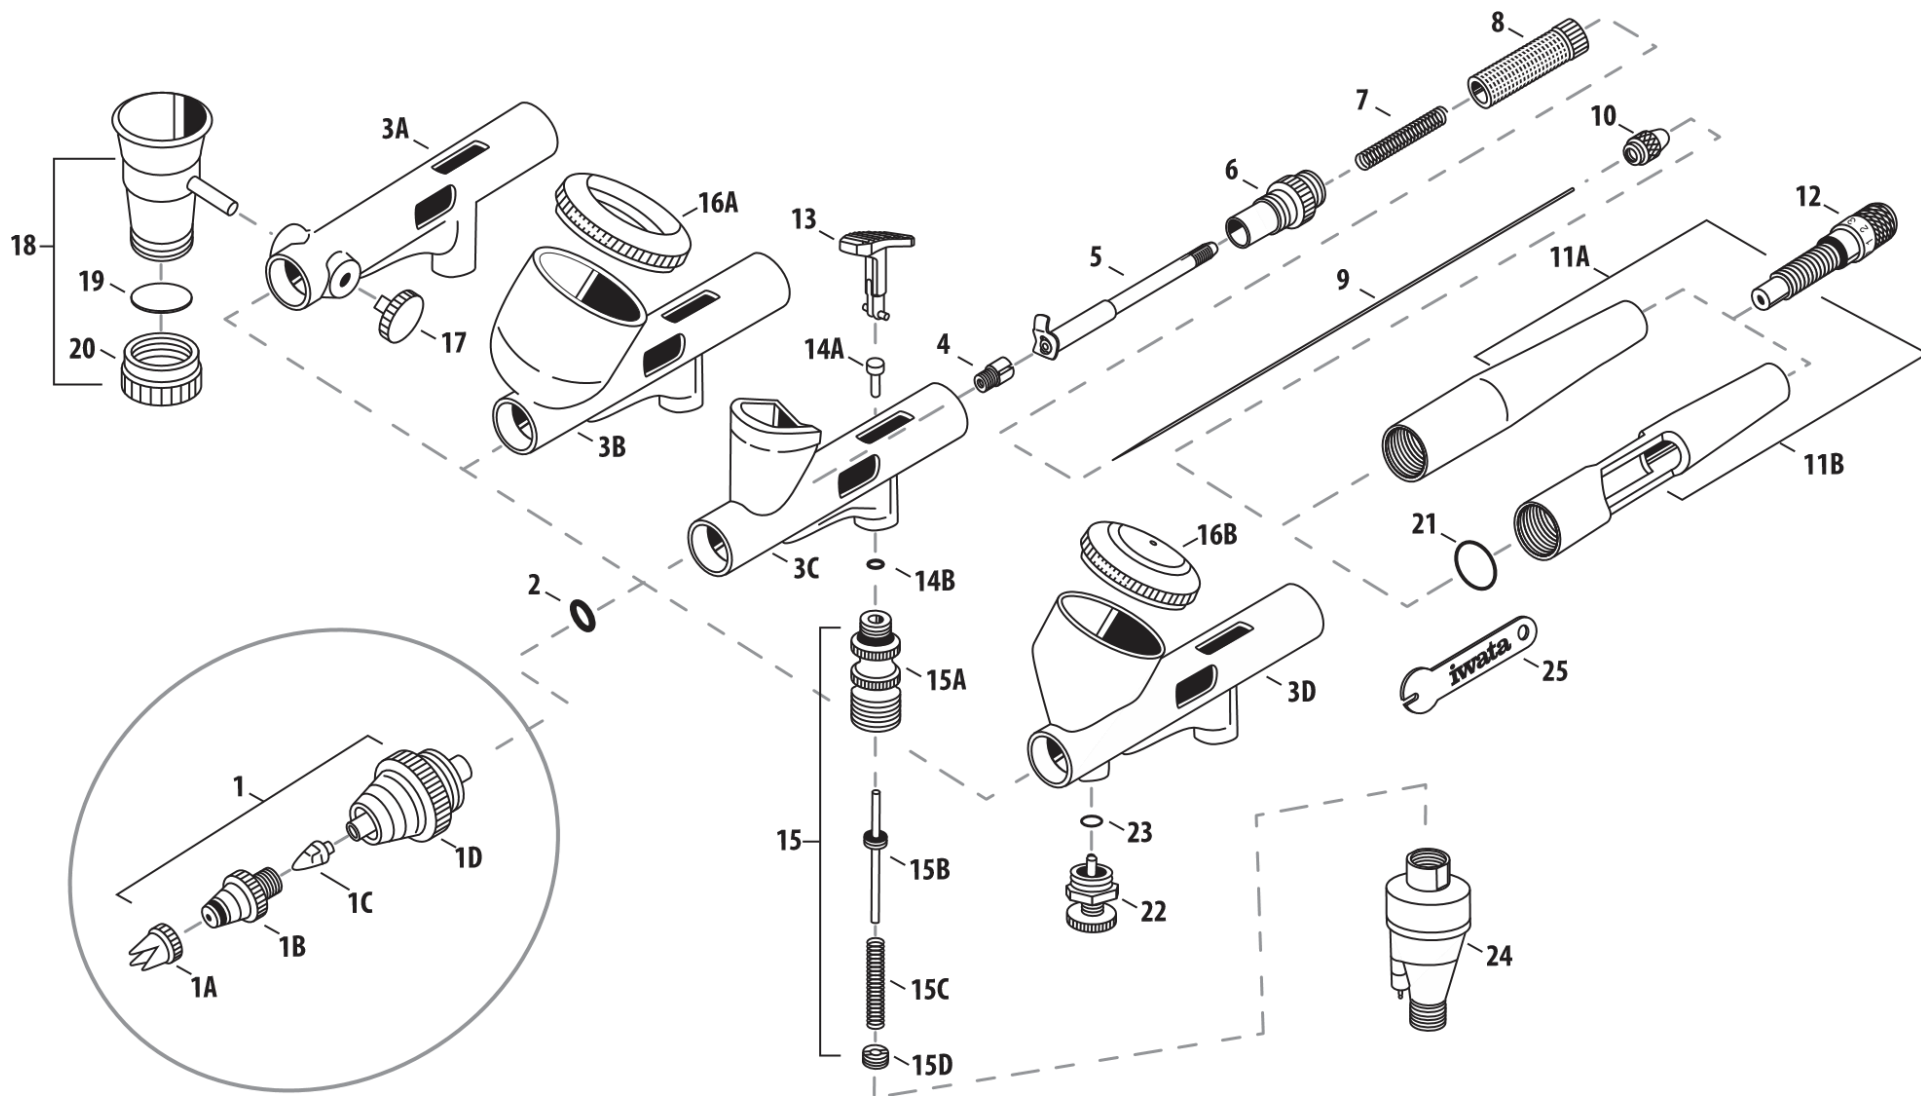

# IWATA CUSTOM MICRON AIRBRUSH SERIES (VERSION 1 AND 2) REPLACEMENT PARTS

HP.CM-B

HP.CM-SB

HP.CM-C

HP.CM-CP

#	ITEM DESCRIPTION	ITEM #	CM-B	CM-SB	CM-C	CM-C+	
1	Head System	C1	15351	y	y	x	x
		C2	15352	x	x	y	y
1A	Head Needle Crown Cap	15351	y	y	y	y	
1B	Head Nozzle Cap	C1	<a href="#">15351C</a>	y	y	x	x
		C2	15352C	x	x	y	y
1C	Head Nozzle	C1	<a href="#">15351B</a>	y	y	x	x
		C2	15352B	x	x	y	y
1D	Head Nozzle Base	15351A	y	y	y	y	
2	Head Packing	<a href="#">15802</a>	y	y	y	y	
3A	CM-SB Body*	NA	x	y	x	x	
3B	CM-C Body*	NA	x	x	y	x	
3C	CM-B Body*	NA	y	x	x	x	
3D	CM-C Plus Body*	NA	x	x	x	y	
4	Needle Packing Screw (PTFE)	<a href="#">15902</a>	y	y	y	y	
5	Needle Chucking Guide	<a href="#">11157</a>	y	y	y	y	
6	Spring Guide	15903	y	y	y	y	
7	Needle Spring	15701	y	y	y	y	
8	Needle Spring Adjuster	15751	y	y	y	y	
9	Head Needle	C1 (V2)	<a href="#">15404</a>	y	y	x	x
				y		x	x
		C2	15402	x	x	y	x
		C2	15403	x	x	x	y

#	ITEM DESCRIPTION	ITEM #	CM-B	CM-SB	CM-C	CM-C+
12	Handle Crown Cap Dock (Preset)	15861	y	y	y	y
13	Main Lever (Round V1)	15451	y	y	x	x
13	Main Lever (Round V1)	15452	x	x	y	y
13	Main Lever (Square V2)	15451	y	y	y	y
14A	Valve Piston	<a href="#">15001</a>	y	y	y	y
14B	Valve Piston Packing	<a href="#">15801</a>	y	y	y	y
15	Air Valve Set	15101	y	y	y	y
15A	Air Valve Body	NA	y	y	y	y
15B	Air Valve	NA	y	y	y	y
15C	Air Valve Spring	NA	y	y	y	y
15D	Air Valve Guide	NA	y	y	y	y
16A	Cup Lid 0.24 oz / 7 ml	15301	x	x	y	OPT
16B	Cup Lid (Gravity) 0.24 oz / 7 ml	16181	x	x	OPT	y
17	Blanking Cover	<a href="#">10452</a>	x	y	x	x
18	Cup (Side) 0.05 oz / 1.50 ml	<a href="#">10703</a>	x	y	x	x
19	Cup Packing Lower Lid	<a href="#">11505</a>	x	y	x	x
20	Cup Lower Lid 0.05 oz / 1.50 ml	10956	x	y	x	x
21	Handle O-Ring	<a href="#">16051</a>	x	x	x	y
22	MAC Valve Set	11901	x	x	x	y

10	Needle Chucking Nut	I5601	y	y	y	y
11A	Handle (Preset)	I5854	y	y	y	OPT
11B	Handle (Preset/Single Cut)	I5855	OPT	OPT	OPT	y

23	MAC Valve Packing	I1902	x	x	x	y
24	Pistol-Grip Filter	FA 450	y	y	y	y
25	Spanner	<a href="#">N1651</a>	y	y	y	y